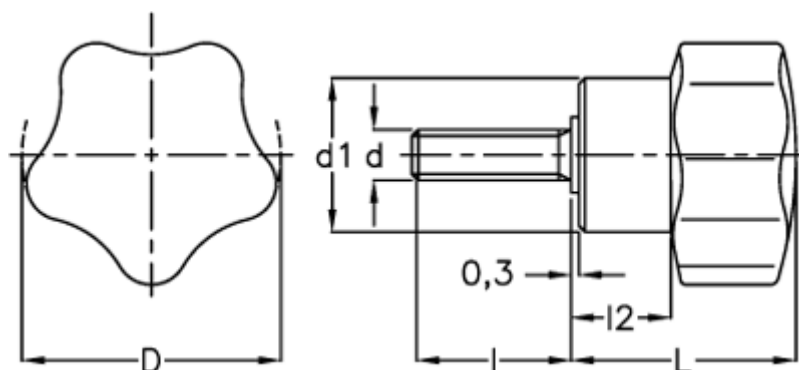

Varenummer: 2302066653
Beskrivelse: E+G Stjernegreb
VC.192/70 p-M12x60

Mål

D = 70
d1 = 30
d 6g = M12
l = 60
L = 44
l2 = 20